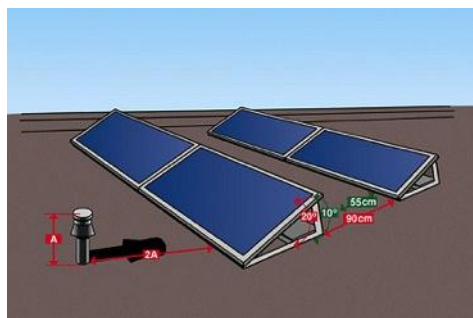

- Is het dak uw eigendom?
- Gericht op zuidoosten tot zuidwesten
- Geen Schaduw!